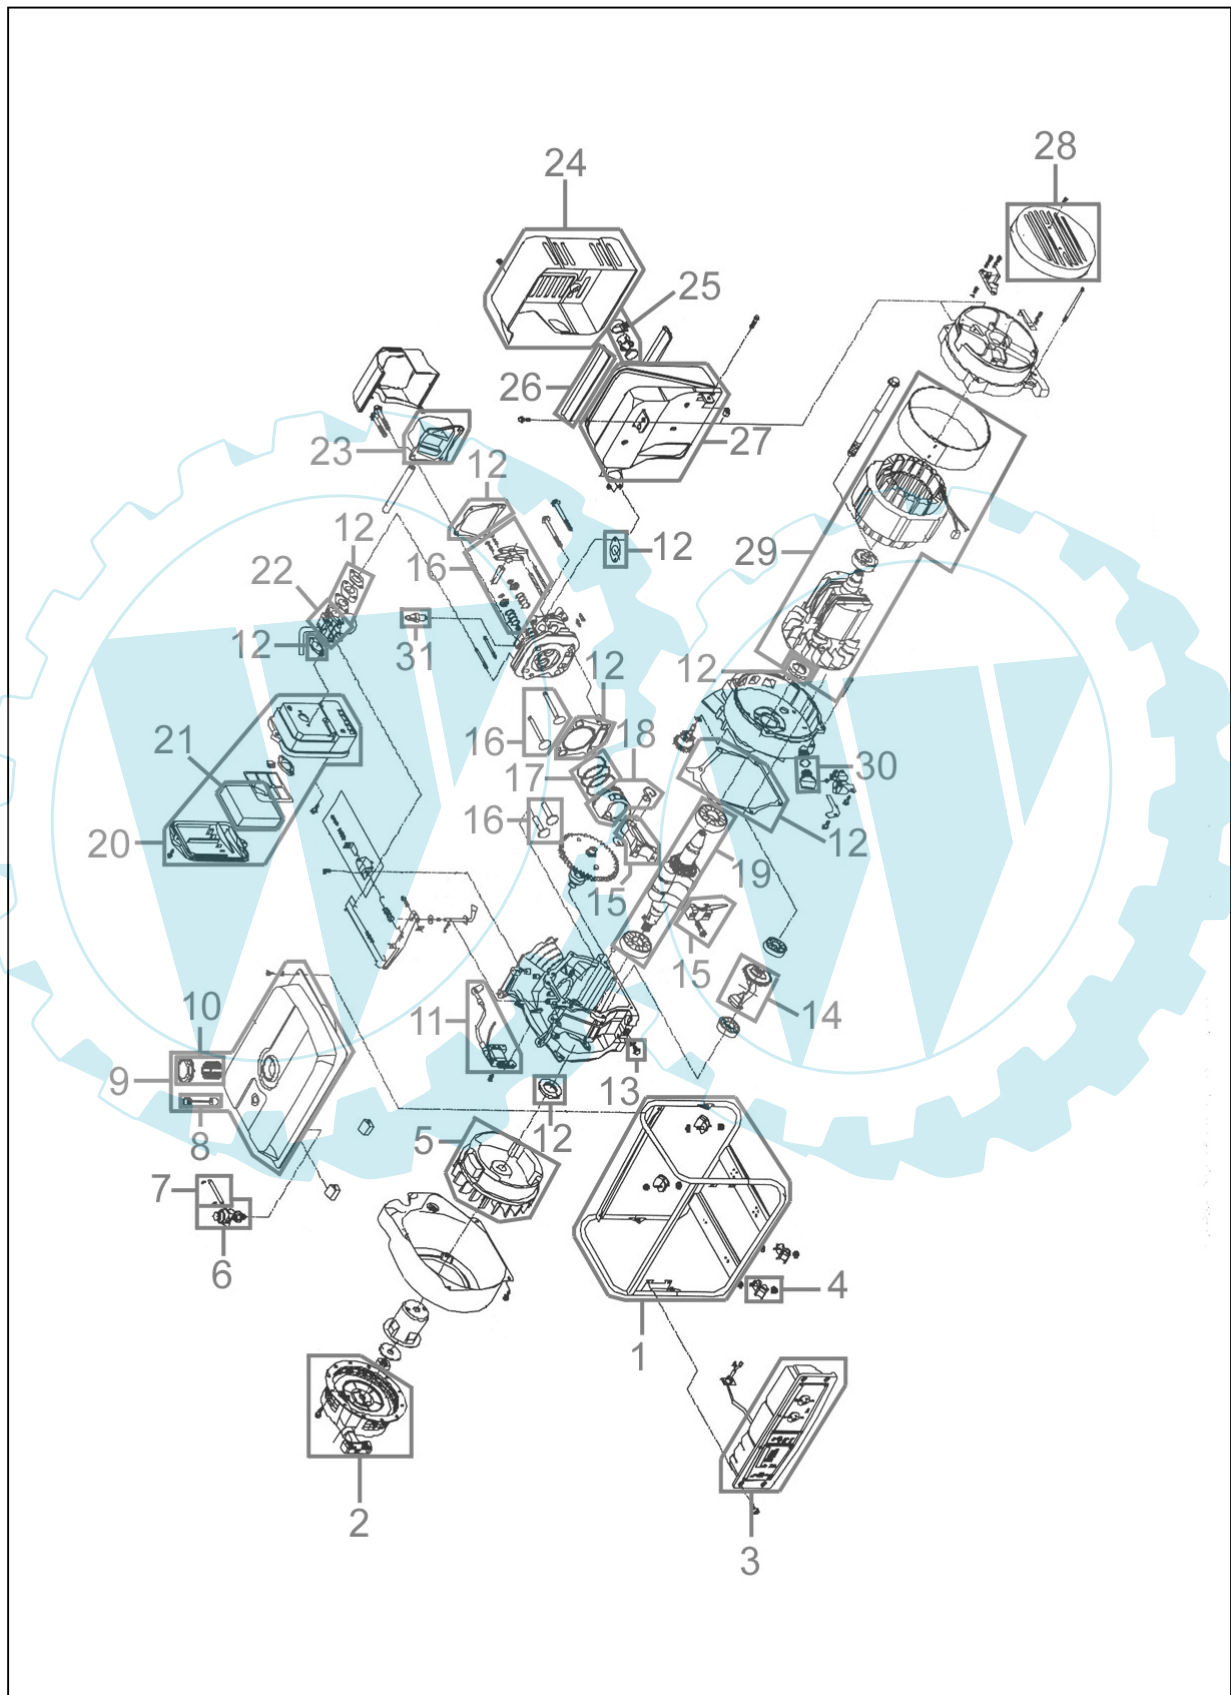

**40631**

# 40631

Pos.-Nr.	Ersatzteil-Nr.	Bezeichnung	Pos.-Nr.	Ersatzteil-Nr.	Bezeichnung
001	40631-01001	Rahmen	021	40631-01021	Filtereinsatz
002	40631-01002	Seilzugstarter	022	40631-01022	Vergaser
003	40631-01003	Bedienelement kpl.	023	40631-01023	Ventildeckel
004	40631-01004	Gummipuffer	024	40631-01024	Auspuffblende
005	40631-01005	Poolrad	025	40631-01025	Rußfilter kpl.
006	40631-01006	Benzinhahn	026	40631-01026	Gummilippe Auspuff
007	40631-01007	Kraftstoffschlauch kpl.	027	40631-01027	Auspuff
008	40631-01008	Tankanzeige	028	40631-01028	Abdeckung Generator
009	40631-01009	Tank kpl.	029	40631-01029	Rotor/Stator kpl.
010	40631-01010	Tankdeckel/Filter kpl.	030	40631-01030	Ölstopfen
011	40631-01011	Zündspule	031	40631-01031	Zündkerze
012	40631-01012	Dichtungssatz kpl.	o.Abb.	40631-01032	EIN/AUS – Schalter
013	40631-01013	Ölablassschraube	o.Abb.	40631-01033	Voltmeter
014	40631-01014	Welle Drehzahlreg.	o.Abb.	40631-01034	Sicherung
015	40631-01015	Pleuel kpl.	o.Abb.	40631-01035	Steckdose
016	40631-01016	Ventilsatz kpl.	o.Abb.	40631-01036	Gehäuse Bedienelement
017	40631-01017	Kolbenringe	o.Abb.	40631-01037	AVR
018	40631-01018	Kolben kpl.	o.Abb.	40631-01038	Kohlen
019	40631-01019	Kurbel kpl.	o.Abb.	40631-01039	Platine
020	40631-01020	Luftfilter kpl.			